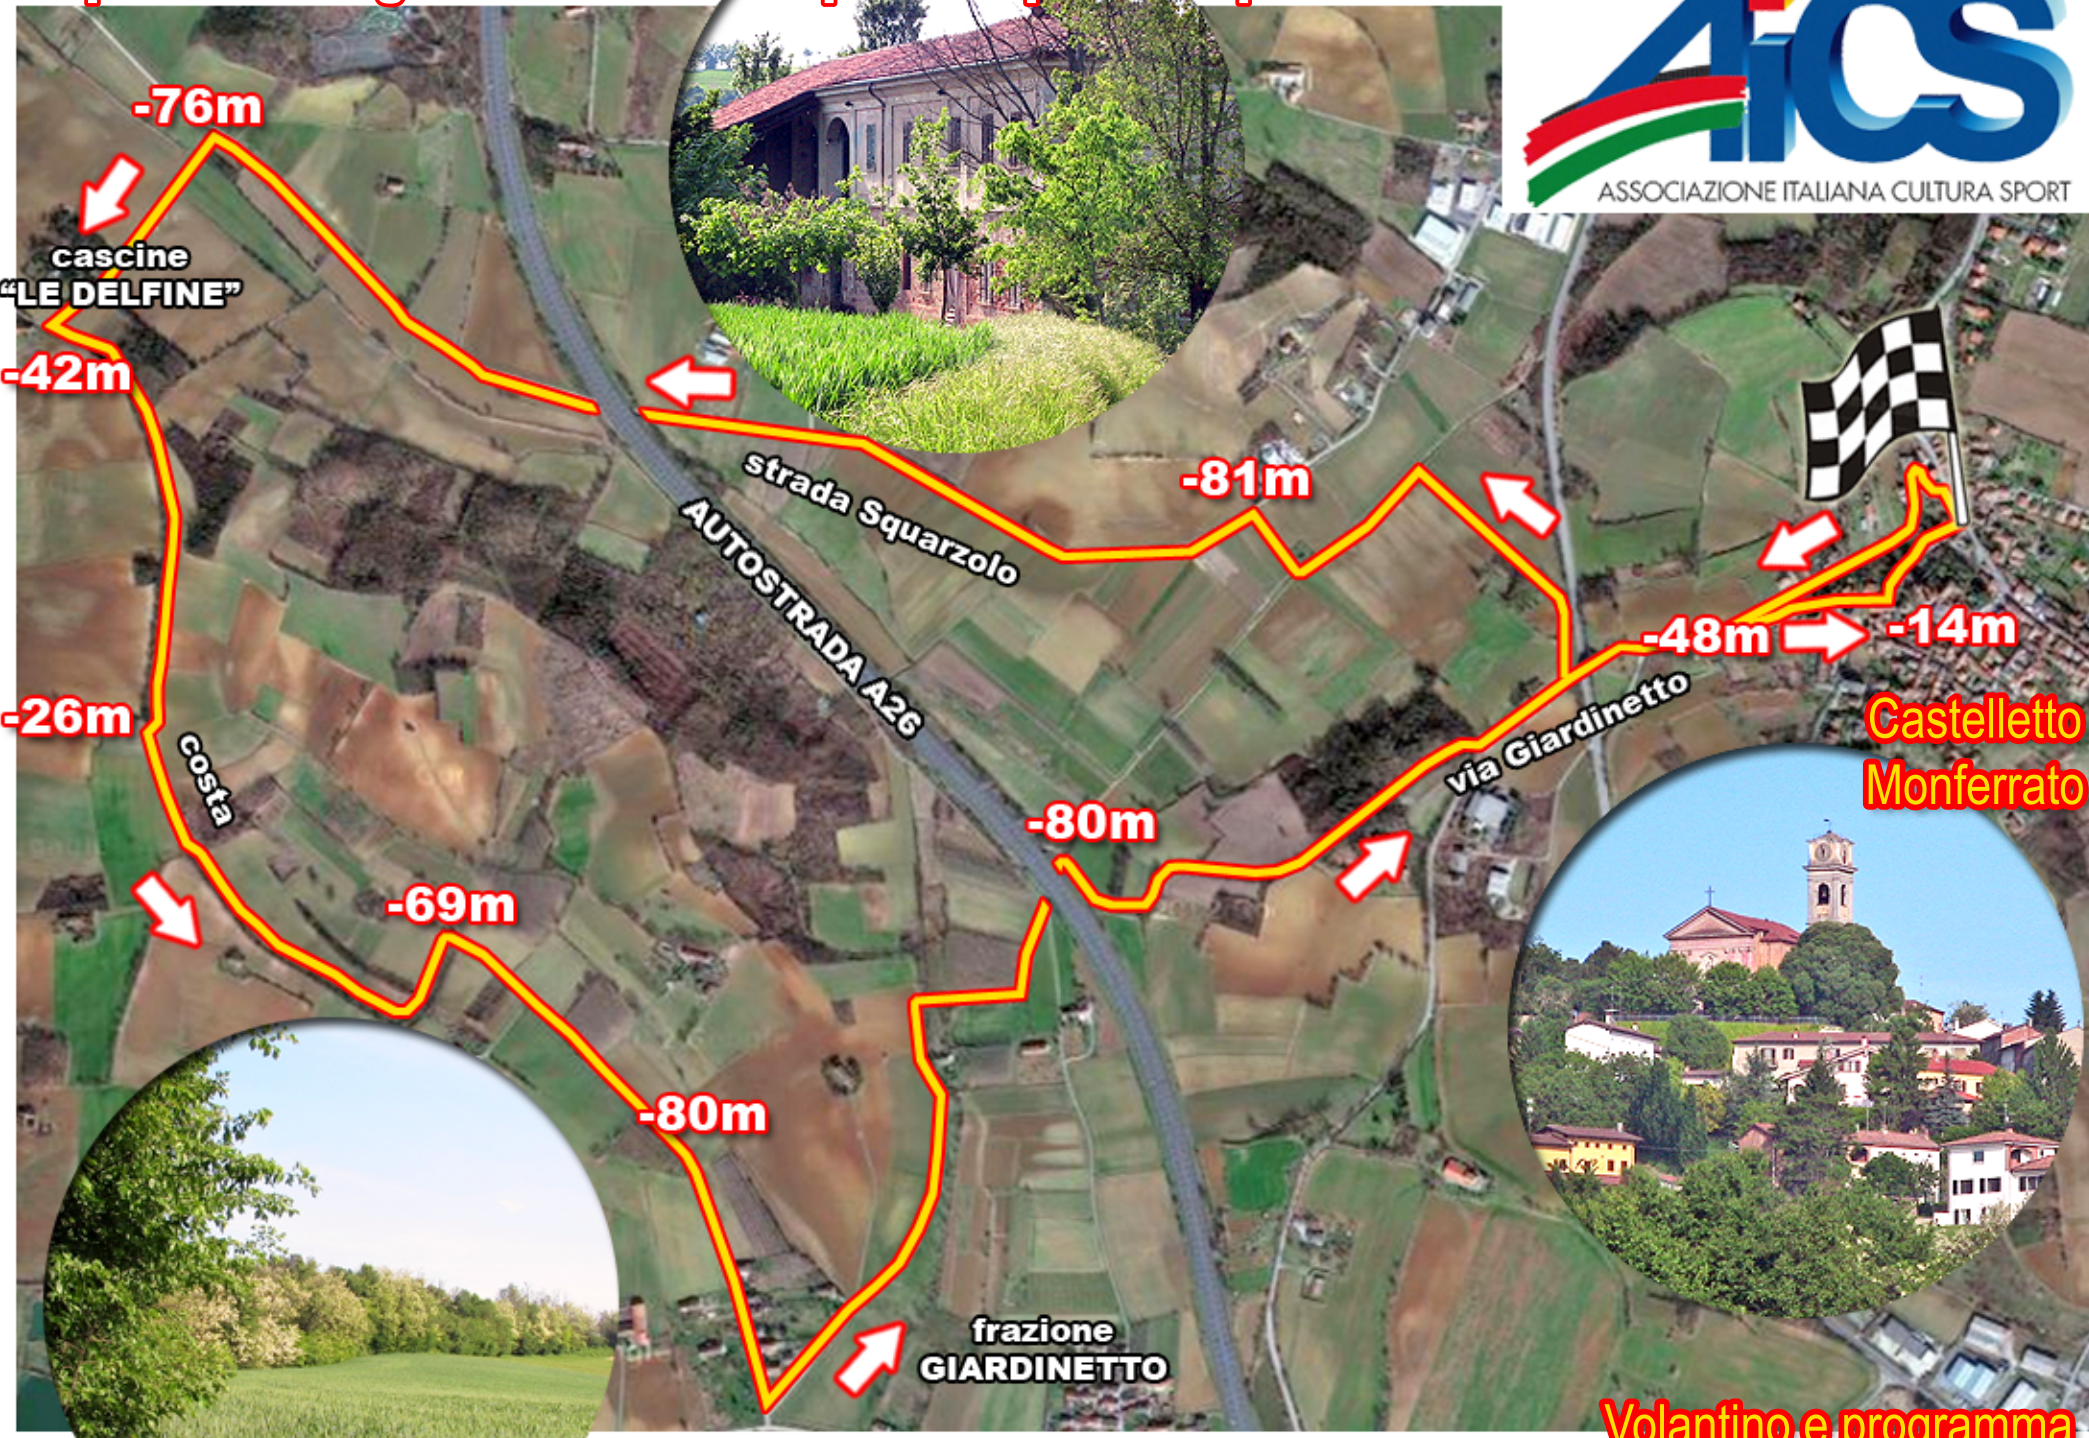

percorso di gara e dislivelli rispetto al punto di partenza e arrivo

CASCIATELLINO IN CORSA A

km 10,5 - 20 maggio 2012 - ore 9,30 - Castelletto Monferrato

Volantino e programma alla pagina successiva

Col Patrocinio del Comune
di Castelletto M.to

**FRECCE
BIANCHE**

PRO LOCO DI CASTELLETTO M.TO E A.S.D. SAI "FRECCE BIANCHE"

ORGANIZZANO

il 20 MAGGIO 2012

MANIFESTAZIONE PODISTICA - CAMMINATA CASTELLETTESE di 10,5 KM - 1° Memorial "G. MORA"

RITROVO ALLE ORE 8.30 IN P.ZZA VITTORIO VENETO E
PARTENZA ALLE ORE 9.30.

MANIFESTAZIONE APERTA A TUTTI GLI AMANTI DELLA PRATICA DEL PODISMO,
PER SCOPRIRE IL PAESAGGIO MONFERRINO.

***VERRANNO PREMIATI IL PRIMO ASSOLUTO E LA PRIMA ASSOLUTA,
I PRIMI TRE DI OGNI CATEGORIA E I PRIMI TRE GRUPPI PIU' NUMEROSI.***